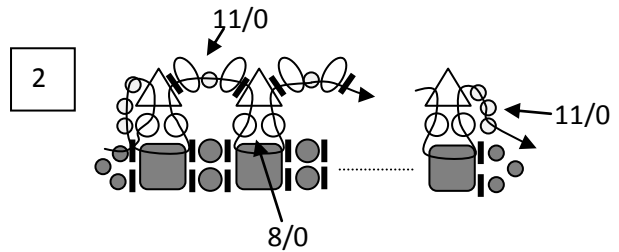

Bransoletka / Bracelet „Gold”

-  Khéops® par Puca®
-  SuperDuo
-  Toho 11/0, Toho 8/0
-  Fire Polish 4mm
-  O bead 
-  Tile

Powtarzamy 2, 3 kończymy.

We repeat 2, 3 and finish.

Miłej pracy / Wish you nice work