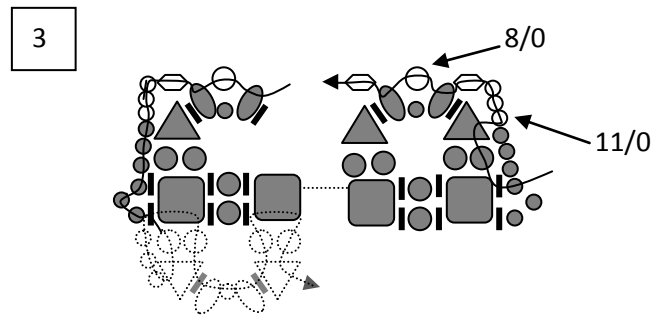

Bransoletka / Bracelet „Gold”

-  Khéops® par Puca®
-  SuperDuo
-  Toho 11/0, Toho 8/0
-  Fire Polish 4mm
-  O bead 
-  Tile

Powtarzamy 2, 3 kończymy.

We repeat 2, 3 and finish.

Miłej pracy / Wish you nice work